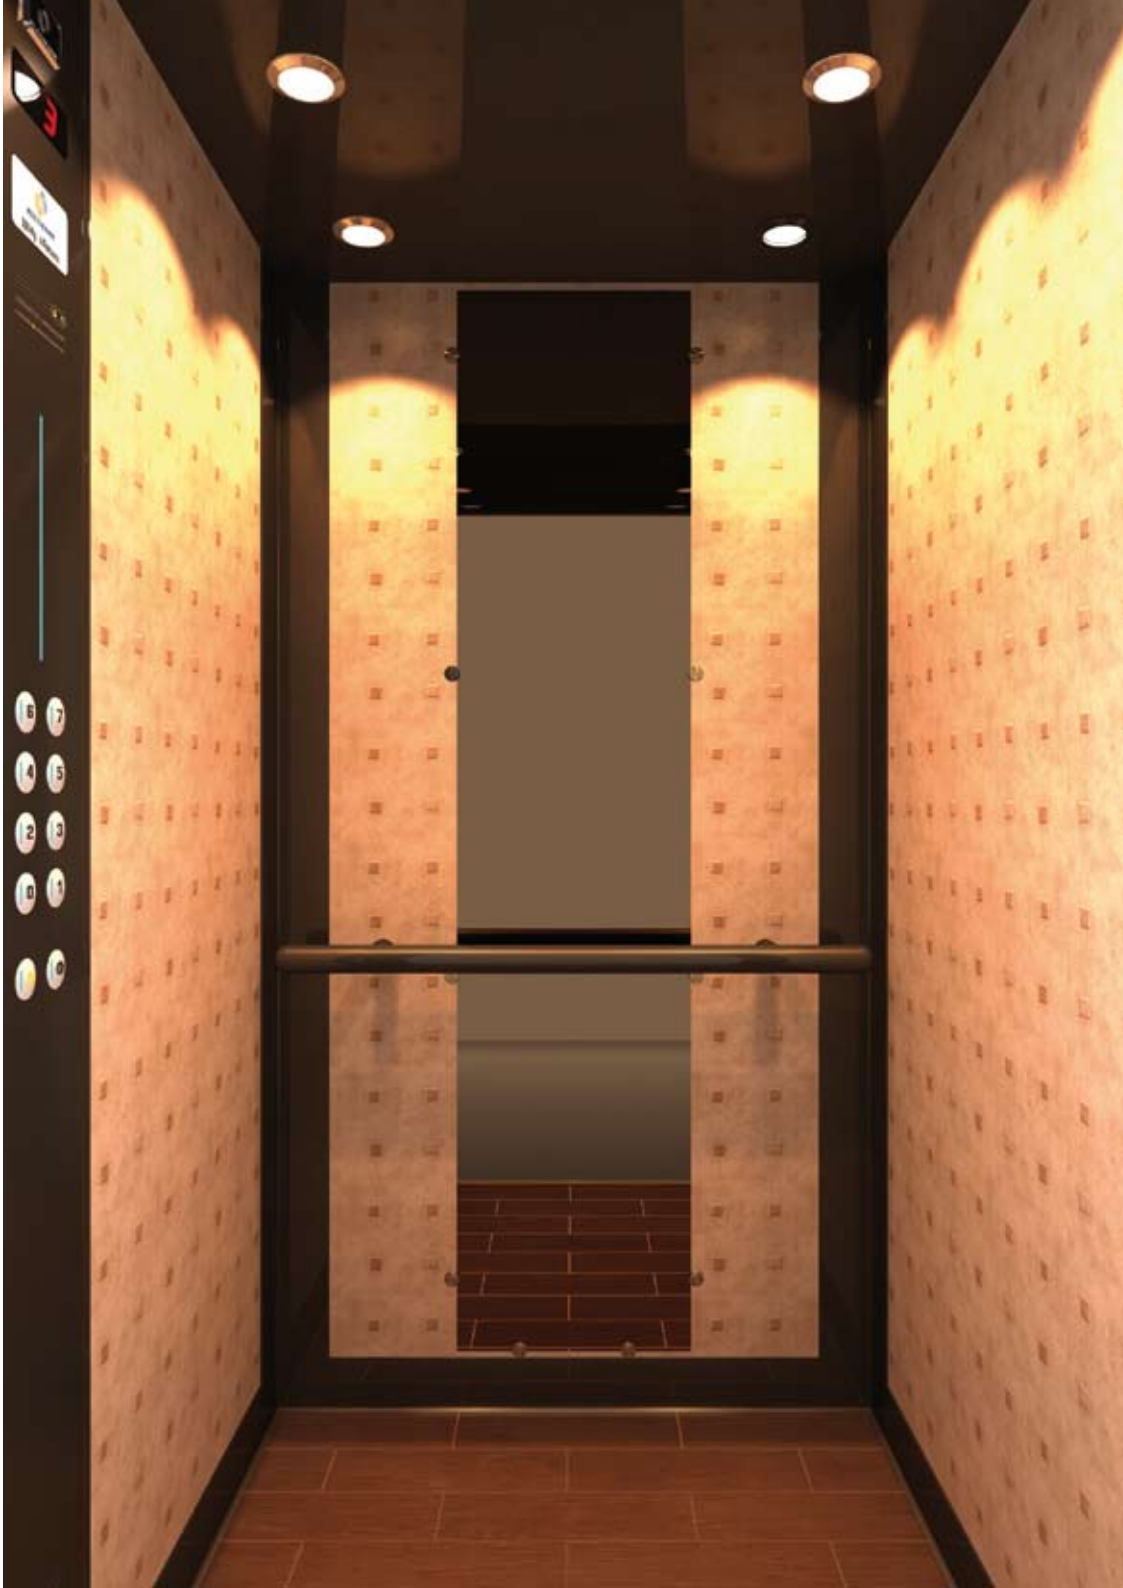

KLEEMANN™

Classic Athena **A720**

ΨΕΥΔΟΡΟΦΗ

Τύπος: 07 με 6 σποτ

Υλικό: INOΞ Bronze Καθρέπτης

Φωτισμός: 6 σποτ

ΕΠΕΝΔΥΣΗ

Ταπετσαρία ULF MORITZ Nr. 70878

ΓΩΝΙΕΣ- ΣΟΒΑΤΕΠΙ

INOΞ Bronze Καθρέπτης

ΠΑΤΩΜΑ

Τεχνογρανίτης Wood Eboni

ΚΟΥΠΑΣΤΗ

103 INOΞ Bronze Καθρέπτης

ΚΑΘΡΕΠΤΗΣ

Φυμέ, όλο ύψος / Μισό πλάτος

ΚΟΜΒΙΟΔΟΧΟΣ

AKC BES INOΞ Bronze Satin Σατινέ με Blue Line